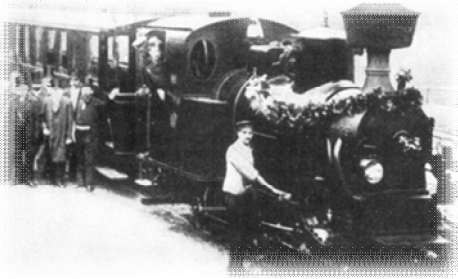

1897 - 2012 - 115 Jahre Buckower Kleinbahn

Fahrplan 2012

gültig vom 01.05. bis 07.10.2012

Buckow (Märk. Schweiz) - Müncheberg (Mark)

Buckower Kleinbahn

↓ BKB

Museumseisenbahn (elektrischer Betrieb)

alle Züge 2. Klasse, Nichtraucher			Sonnabend, Sonntag und Feiertag						
NE 26	Berlin-Lichtenberg	ab	9 37	10 37	11 37	13 37	14 37	15 37	16 37
NE 26	Müncheberg (Mark)	an	10 12	11 12	12 12	14 12	15 12	16 12	17 12
km	BKB	Zug	BKB02	BKB04	BKB06	BKB08	BKB10	BKB12	BKB14
		von							
0	Müncheberg (Mark) 209.26	ab	10 20	11 20	12 20	14 50	15 50	16 50	17 50
2	Waldsiedersdorf	↘	10 26	11 26	12 26	14 56	15 56	16 56	17 56
5	Buckow (Märk. Schweiz)	an	10 32	11 32	12 32	15 02	16 02	17 02	18 02
		nach							